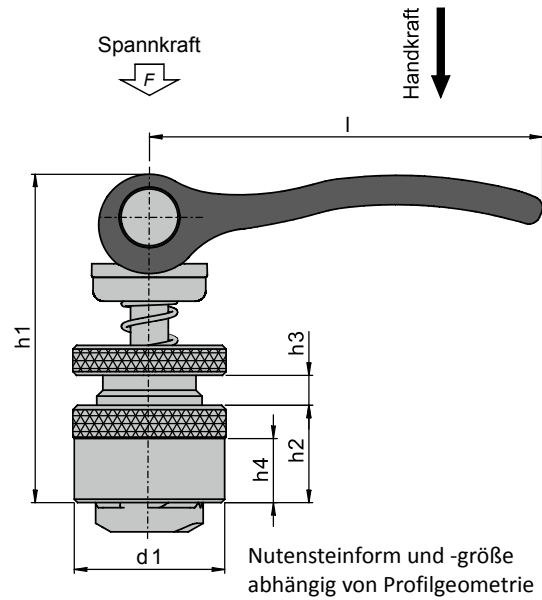

# Schnellspanner

360° 3D-Ansicht

**Werkstoff/Ausführung**  
Grundkörper Stahl  
Nutenstein verzinkt  
Exzenterhebel  
Aluminiumguss schwarz  
pulverbeschichtet

Artikel-Nr	Artikel	Durchmesser $d_1$	Gesamthöhe $h_1$	Hülshöhe $h_2$	Verstellhöhe $h_3$	Glattbereich $h_4$	Grifflänge $l$	Spannkraft $F$	Handkraft
		(mm)	(mm)	(mm)	(mm)	(mm)	(mm)	kN	N
27550-X	Ø 15 mm Nut 6	15	34	10	6	7	35	1,5	90
27560-X	Ø 20 mm Nut 8	20	44	13	8	10	52	2,5	100
27570-X	Ø 20 mm Nut 10	20	44	13	8	10	52	2,5	100
27565-X	Ø 30 mm Nut 8	30	63	20	14	15	70	4	120
27580-X	Ø 30 mm Nut 10	30	63	20	14	15	70	4	120
27585-X	Ø 30 mm Nut 12	30	63	20	14	15	70	4	120

# Schnellspanner

mit Außengewinde und Klemmmutter

360° 3D-Ansicht

**Werkstoff/Ausführung**  
Grundkörper Stahl  
Nutenstein verzinkt  
Exzenterhebel  
Aluminiumguss schwarz  
pulverbeschichtet

Artikel-Nr	Artikel	Durchmesser $d_1$	Durchmesser $d_2$	Gesamthöhe $h_1$	Hülshöhe $h_2$	Verstellhöhe $h_3$	Grifflänge $l$	Spannkraft $F$	Handkraft
		(mm)	(mm)	(mm)	(mm)	(mm)	(mm)	kN	N
27500-X	Ø 15 mm Außengewinde und Klemmmutter Nut 6	M15 x 1	25	39	14	7	35	1,5	90
27510-X	Ø 20 mm Außengewinde und Klemmmutter Nut 8	M20 x 1	32	50	18	9	52	2,5	100
27520-X	Ø 20 mm mit Außengewinde und Klemmmutter Nut 10	M20 x 1	32	50	18	9	52	2,5	100

# Schnellspanner

mit Klemmwinkel Profil Item

**Werkstoff/Ausführung**  
 Grundkörper Stahl  
 Nutenstein verzinkt  
 Exzenterhebel  
 Aluminiumguss schwarz  
 pulverbeschichtet  
 Klemmwinkel  
 Aluminiumguss

360° 3D-Ansicht

Artikel-Nr	Artikel	Durchmesser $d_1$ (mm)	Gesamthöhe $h_1$ (mm)	Winkelhöhe $h_2$ (mm)	Verstellhöhe $h_3$ (mm)	Profilhöhe $h_4$ (mm)	Grifflänge $l_1$ (mm)	Winkellänge $l_2$ (mm)	Spannkraft $F$ kN	Handkraft N
27600-1	Ø 15 mm mit Klemmwinkel Nut 6 (Profil Item / kompatibel)	15	34	27	6	30	35	27	2	90
27650-1	Ø 20 mm mit Klemmwinkel Nut 8 (Profil Item / kompatibel)	20	44	36	8	40	52	36	3	100