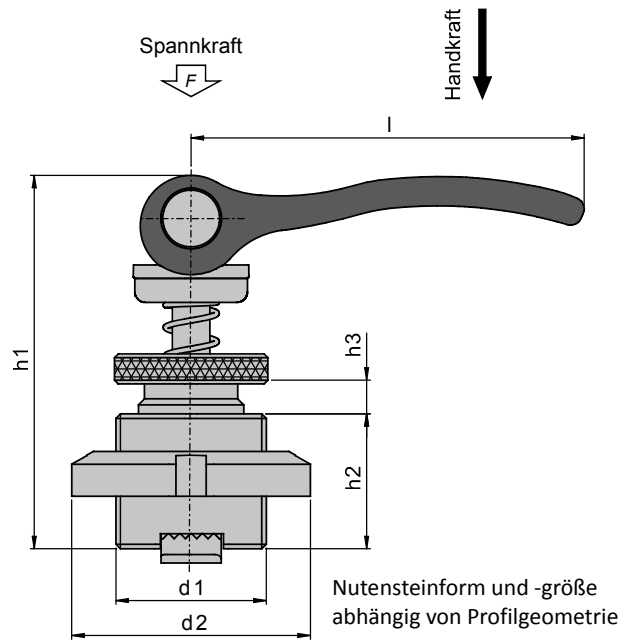

# Schnellspanner

360° 3D-Ansicht

**Werkstoff/Ausführung**  
Grundkörper Stahl  
Nutenstein verzinkt  
Exzenterhebel  
Aluminiumguss schwarz  
pulverbeschichtet

Artikel-Nr	Artikel	Durchmesser $d_1$	Gesamthöhe $h_1$	Hülshöhe $h_2$	Verstellhöhe $h_3$	Glattbereich $h_4$	Grifflänge $l$	Spannkraft $F$	Handkraft
		(mm)	(mm)	(mm)	(mm)	(mm)	(mm)	kN	N
27550-X	Ø 15 mm Nut 6	15	34	10	6	7	35	1,5	90
27560-X	Ø 20 mm Nut 8	20	44	13	8	10	52	2,5	100
27570-X	Ø 20 mm Nut 10	20	44	13	8	10	52	2,5	100
27565-X	Ø 30 mm Nut 8	30	63	20	14	15	70	4	120
27580-X	Ø 30 mm Nut 10	30	63	20	14	15	70	4	120
27585-X	Ø 30 mm Nut 12	30	63	20	14	15	70	4	120

# Schnellspanner

mit Außengewinde und Klemmmutter

360° 3D-Ansicht

**Werkstoff/Ausführung**  
Grundkörper Stahl  
Nutenstein verzinkt  
Exzenterhebel  
Aluminiumguss schwarz  
pulverbeschichtet

Artikel-Nr	Artikel	Durchmesser $d_1$	Durchmesser $d_2$	Gesamthöhe $h_1$	Hülshöhe $h_2$	Verstellhöhe $h_3$	Grifflänge $l$	Spannkraft $F$	Handkraft
		(mm)	(mm)	(mm)	(mm)	(mm)	(mm)	kN	N
27500-X	Ø 15 mm Außengewinde und Klemmmutter Nut 6	M15 x 1	25	39	14	7	35	1,5	90
27510-X	Ø 20 mm Außengewinde und Klemmmutter Nut 8	M20 x 1	32	50	18	9	52	2,5	100
27520-X	Ø 20 mm mit Außengewinde und Klemmmutter Nut 10	M20 x 1	32	50	18	9	52	2,5	100

# Schnellspanner

mit Klemmwinkel Profil Item

**Werkstoff/Ausführung**  
 Grundkörper Stahl  
 Nutenstein verzinkt  
 Exzenterhebel  
 Aluminiumguss schwarz  
 pulverbeschichtet  
 Klemmwinkel  
 Aluminiumguss

360° 3D-Ansicht

Artikel-Nr	Artikel	Durchmesser $d_1$ (mm)	Gesamthöhe $h_1$ (mm)	Winkelhöhe $h_2$ (mm)	Verstellhöhe $h_3$ (mm)	Profilhöhe $h_4$ (mm)	Grifflänge $l_1$ (mm)	Winkellänge $l_2$ (mm)	Spannkraft $F$ kN	Handkraft N
27600-1	Ø 15 mm mit Klemmwinkel Nut 6 (Profil Item / kompatibel)	15	34	27	6	30	35	27	2	90
27650-1	Ø 20 mm mit Klemmwinkel Nut 8 (Profil Item / kompatibel)	20	44	36	8	40	52	36	3	100