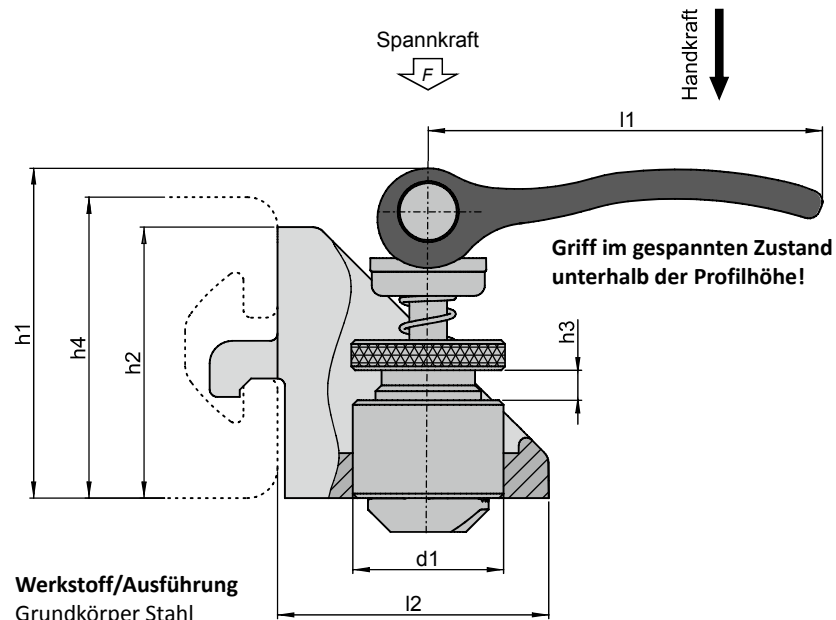

Schnellspanner

mit Klemmwinkel Profil Item

Werkstoff/Ausführung
Grundkörper Stahl
Nutenstein verzinkt
Exzenterhebel
Aluminiumguss schwarz
pulverbeschichtet
Klemmwinkel
Aluminiumguss

360° 3D-Ansicht

Artikel-Nr	Artikel	Durchmesser d_1 (mm)	Gesamthöhe h_1 (mm)	Winkelhöhe h_2 (mm)	Verstellhöhe h_3 (mm)	Profilhöhe h_4 (mm)	Grifflänge l_1 (mm)	Winkellänge l_2 (mm)	Spannkraft F kN	Handkraft N
27600-1	Ø 15 mm mit Klemmwinkel Nut 6 (Profil Item / kompatibel)	15	34	27	6	30	35	27	2	90
27650-1	Ø 20 mm mit Klemmwinkel Nut 8 (Profil Item / kompatibel)	20	44	36	8	40	52	36	3	100